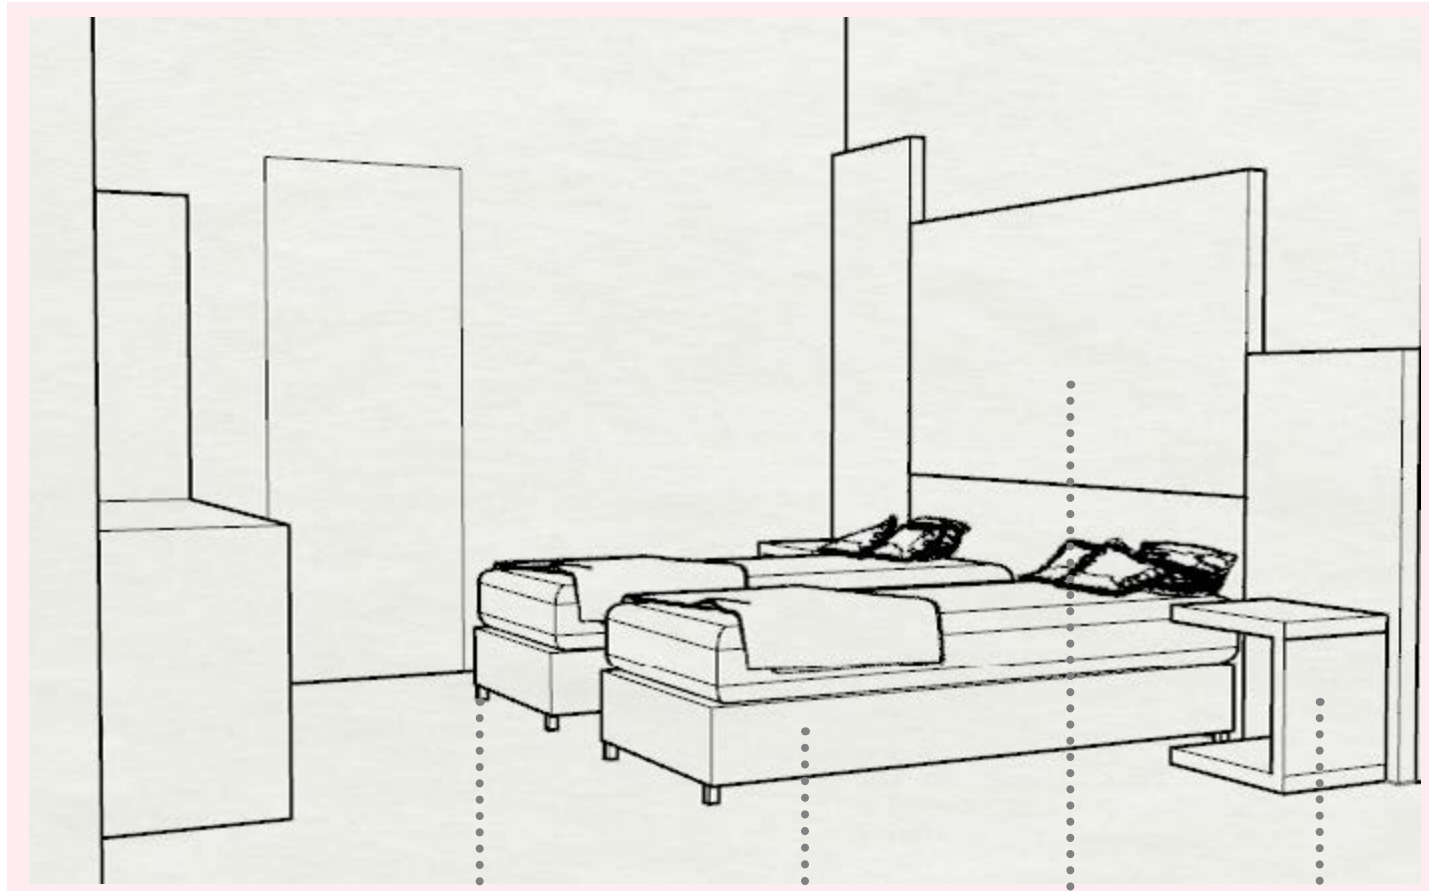

IL CILIEGIO®

Acciaio nero

Ecopelle bianca

Pannello retroilluminato
con sticker ciliegio

Rovere

Flybar

Rovere bianco

Rovere

Acciaio nero

GLI @RTI

Acciaio nero

Testata verde

Rovere chiaro con
finitura trasversale

dream: |drēm| -n.
1. a series of mental images, ideas, and emotions occurring
in certain stages of sleep 2. an ambition 3. one that is extremely
pleasant, beautiful, or fine.

Acciaio
nero

Rovere chiaro con
finitura trasversale

Frigobar

FIREPLACE

Muralflex pattern
a strisce gialle

Pilastro con vani
contenitori e luci

Telaio in
acciaio nero

Rovere gessato

Flybar

Rovere gessato

Laminato giallo
opaco con sticker