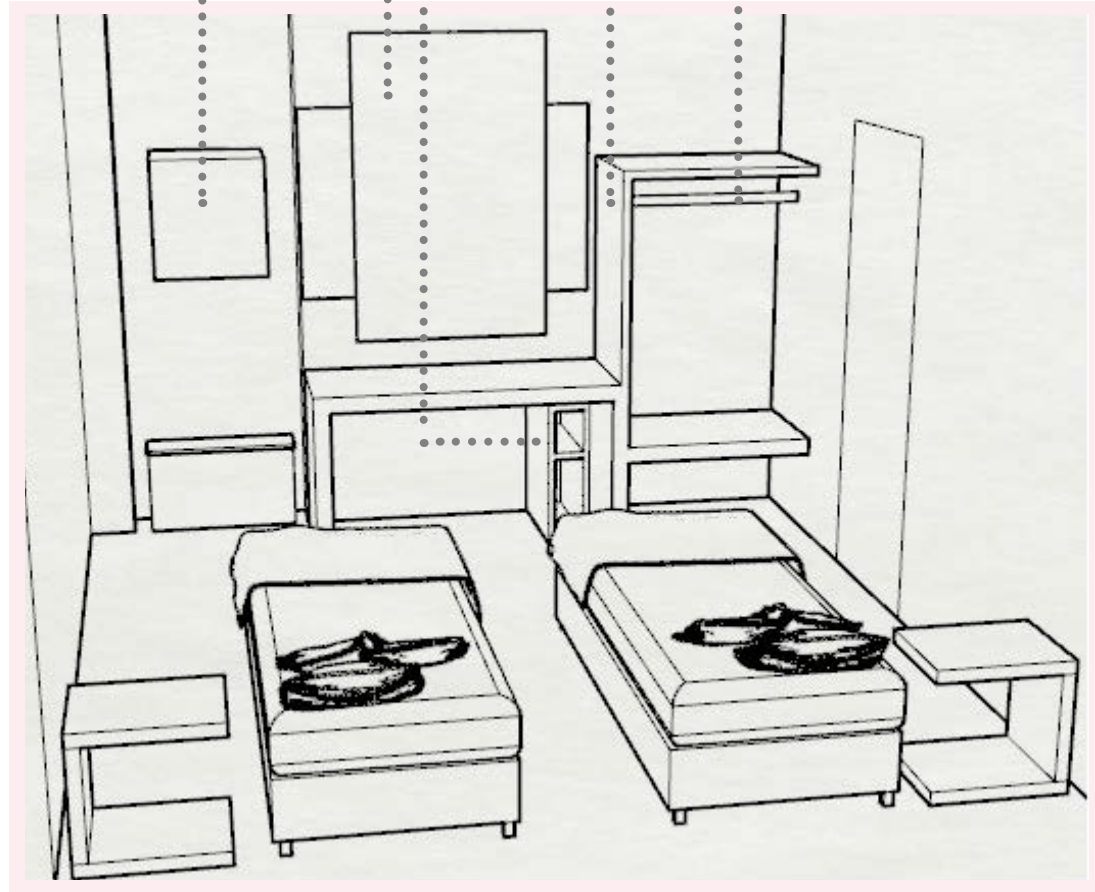

IL CILIEGIO®

Acciaio nero

Ecopelle bianca

Pannello retroilluminato
con sticker ciliegio

Rovere

Flybar

Rovere bianco

Rovere

Acciaio nero

GLI @RTI

Acciaio nero

Testata verde

Rovere chiaro con
finitura trasversale

dream: |drēm| -n.
1. a series of mental images, ideas, and emotions occurring
in certain stages of sleep 2. an ambition 3. one that is extremely
pleasant, beautiful, or fine.

Acciaio
nero

Rovere chiaro con
finitura trasversale

Frigobar

FIREPLACE

Muralflex pattern
a strisce gialle

Pilastro con vani
contenitori e luci

Telaio in
acciaio nero

Rovere gessato

Flybar

Rovere gessato

Laminato giallo
opaco con sticker