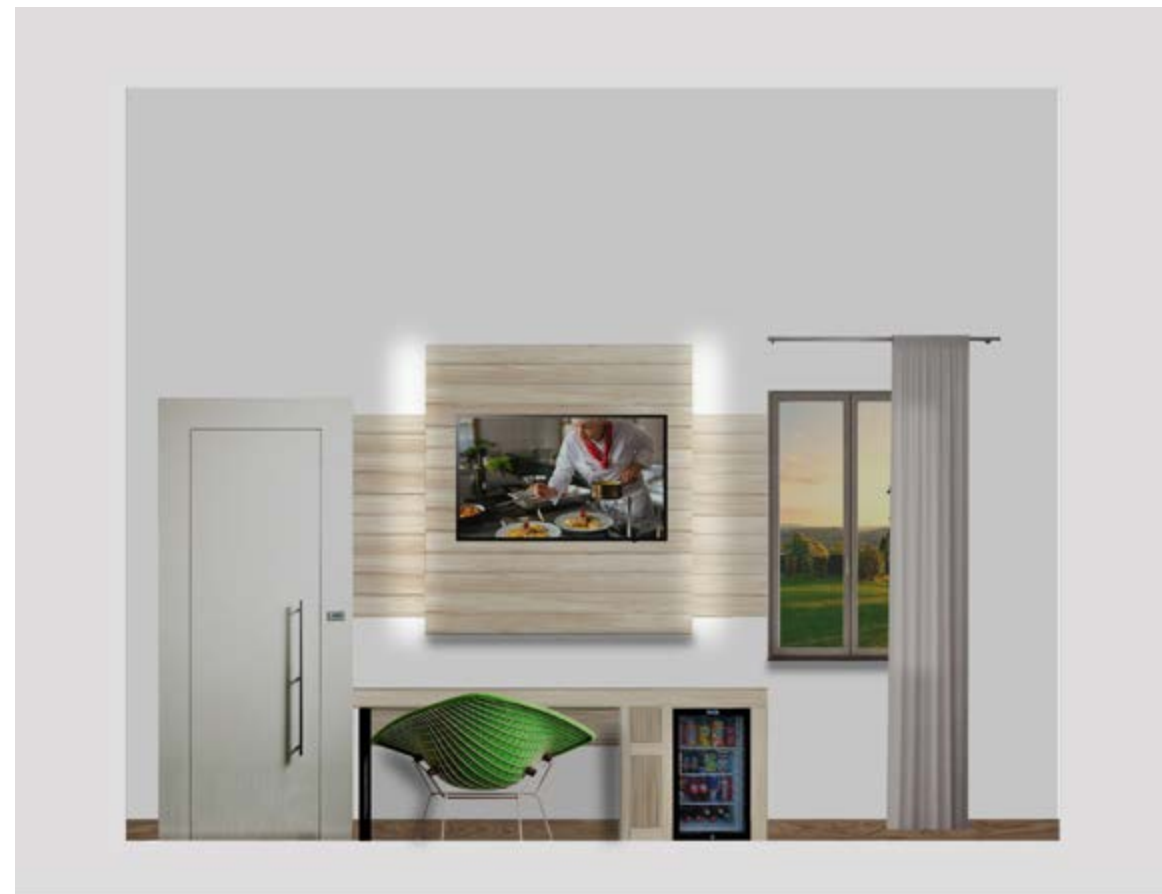

IL CILIEGIO®

Acciaio nero

Ecopelle bianca

Pannello retroilluminato
con sticker ciliegio

Rovere

Flybar

Rovere bianco

Rovere

Acciaio
nero

Rovere chiaro con
finitura trasversale

Frigobar

FIREPLACE

Muralflex pattern
a strisce gialle

Pilastro con vani
contenitori e luci

Telaio in
acciaio nero

Rovere gessato