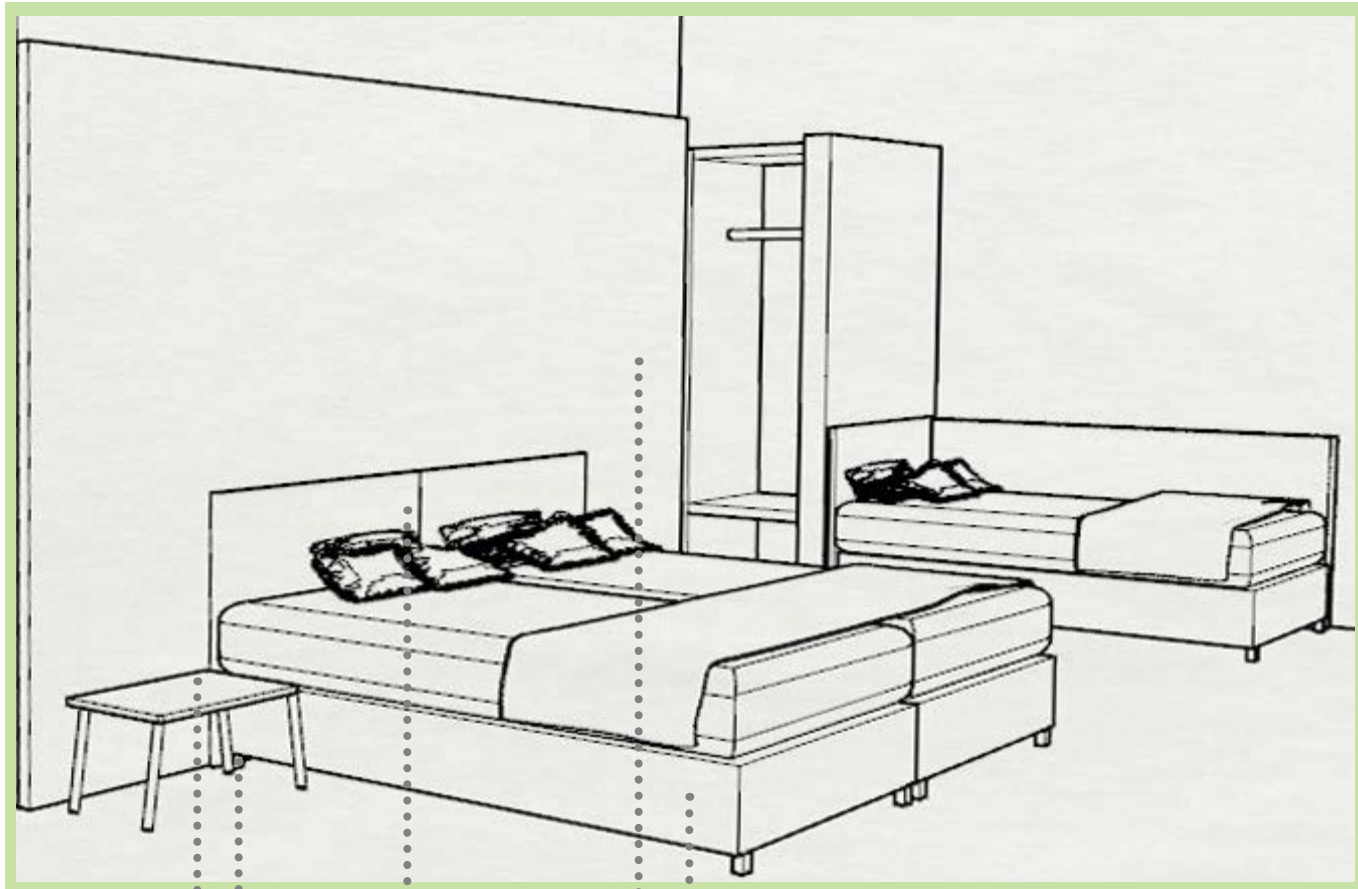

IL CILIEGIO®

Acciaio nero

Ecopelle bianca

Pannello retroilluminato
con sticker ciliegio

Rovere

Flybar

Rovere bianco

Rovere

Acciaio nero

GLI @RTI

Acciaio nero

Testata verde

Rovere chiaro con
finitura trasversale

dream: |drēm| -n.
1. a series of mental images, ideas, and emotions occurring
in certain stages of sleep 2. an ambition 3. one that is extremely
pleasant, beautiful, or fine.

Acciaio
nero

Rovere chiaro con
finitura trasversale

Frigobar

FIREPLACE

Muralflex pattern
a strisce gialle

Pilastro con vani
contenitori e luci

Telaio in
acciaio nero

Rovere gessato

Flybar

Rovere gessato

Laminato giallo
opaco con sticker