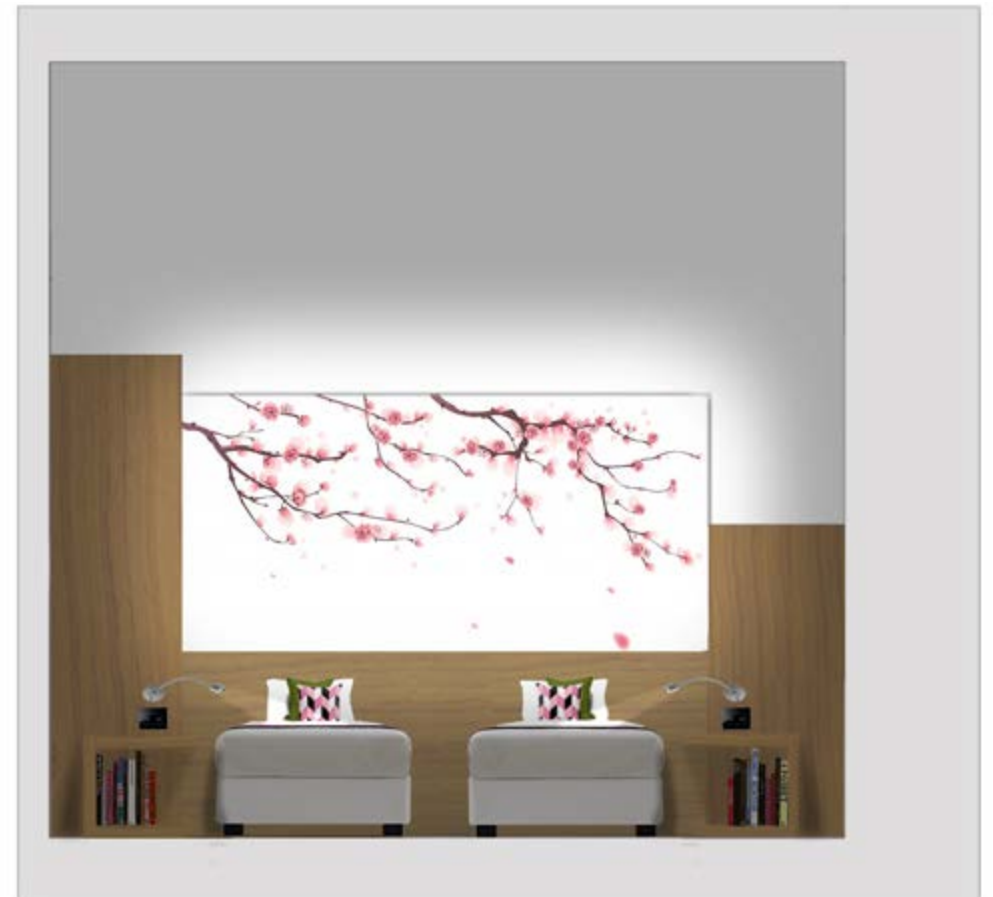

IL CILIEGIO®

Acciaio nero

Ecopelle bianca

Pannello retroilluminato
con sticker ciliegio

Rovere

Flybar

Rovere bianco

Rovere

Acciaio nero

GLI @RTI

Acciaio nero

Testata verde

Rovere chiaro con
finitura trasversale

dream: |drēm| -n.
1. a series of mental images, ideas, and emotions occurring
in certain stages of sleep 2. an ambition 3. one that is extremely
pleasant, beautiful, or fine.

Acciaio
nero

Rovere chiaro con
finitura trasversale

Frigobar

FIREPLACE

Muralflex pattern
a strisce gialle

Pilastro con vani
contenitori e luci

Telaio in
acciaio nero

Rovere gessato

Flybar

Rovere gessato

Laminato giallo
opaco con sticker