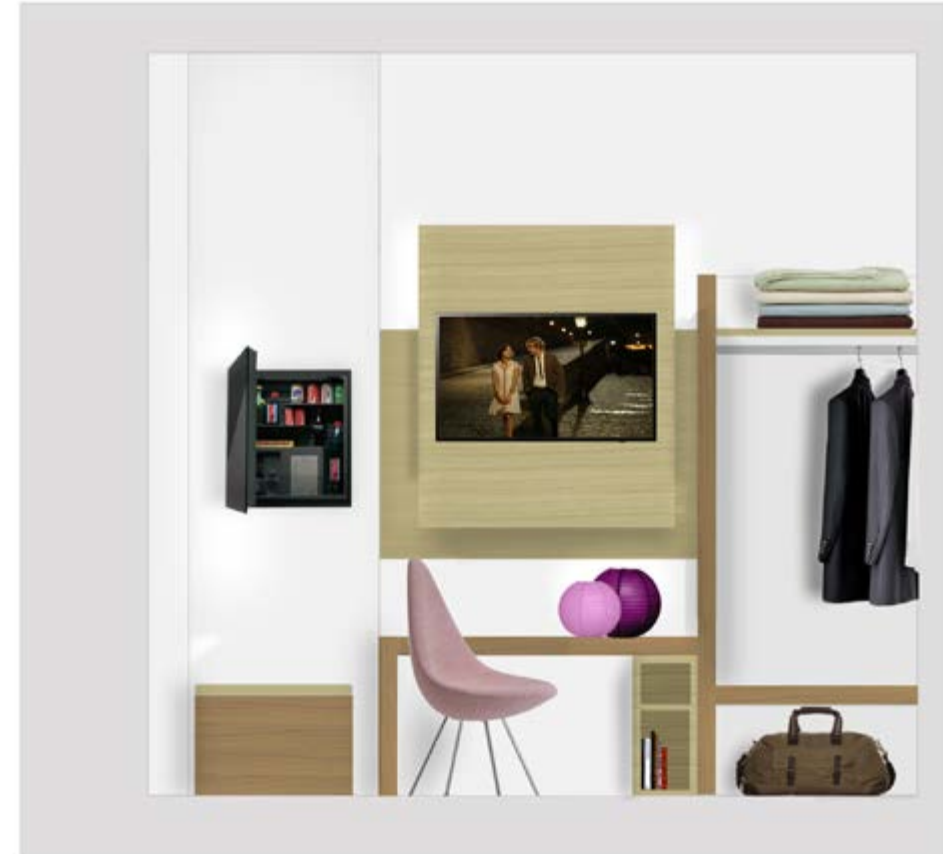

IL CILIEGIO®

Acciaio nero

Ecopelle bianca

Pannello retroilluminato
con sticker ciliegio

Rovere

Flybar

Rovere bianco

Rovere

Acciaio nero

GLI @RTI

Acciaio nero

Testata verde

Rovere chiaro con
finitura trasversale

dream: |drēm| -n.
1. a series of mental images, ideas, and emotions occurring
in certain stages of sleep 2. an ambition 3. one that is extremely
pleasant, beautiful, or fine.

Acciaio
nero

Rovere chiaro con
finitura trasversale

Frigobar

FIREPLACE

Muralflex pattern
a strisce gialle

Pilastro con vani
contenitori e luci

Telaio in
acciaio nero

Rovere gessato

Flybar

Rovere gessato

Laminato giallo
opaco con sticker